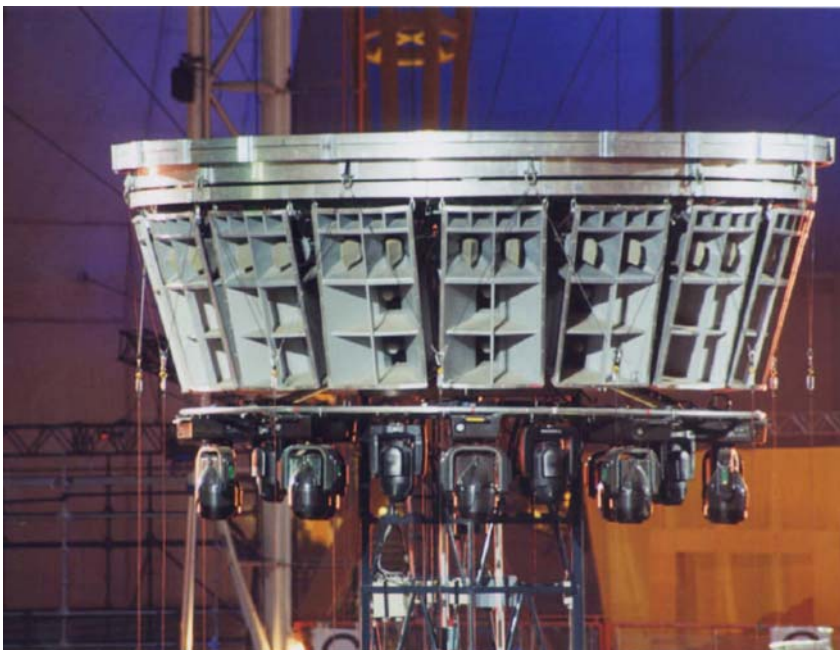

Un cluster de Resolution 9 au centre du Millenium Dôme de Londres