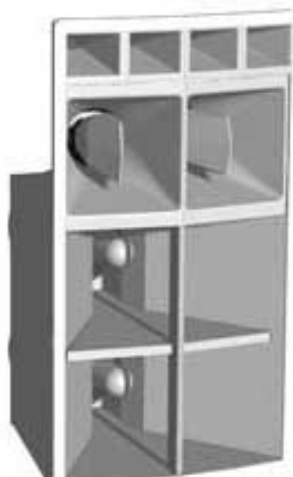

FUNKTION-ONE

RESOLUTION 9

DES INSTALLATIONS DE QUALITE ULTIME

Funktion One a été le pionnier de la création et l'implémentation de hauts-parleurs spécialement conçus pour le marché de l'installation, et dispose également d'une expérience inégalée dans le domaine de la création de produits de diffusion destinées aux très grands espaces.

Le Resolution 9 fait la synthèse de cela en un seul produit réellement incroyable. Avec une sensibilité presque inégalée, ce système est parfait pour les applications de longue portée comme les "stadiums" ou "arenas" et nous a permis de travailler sur la scène centrale du Millenium dôme de Londres.